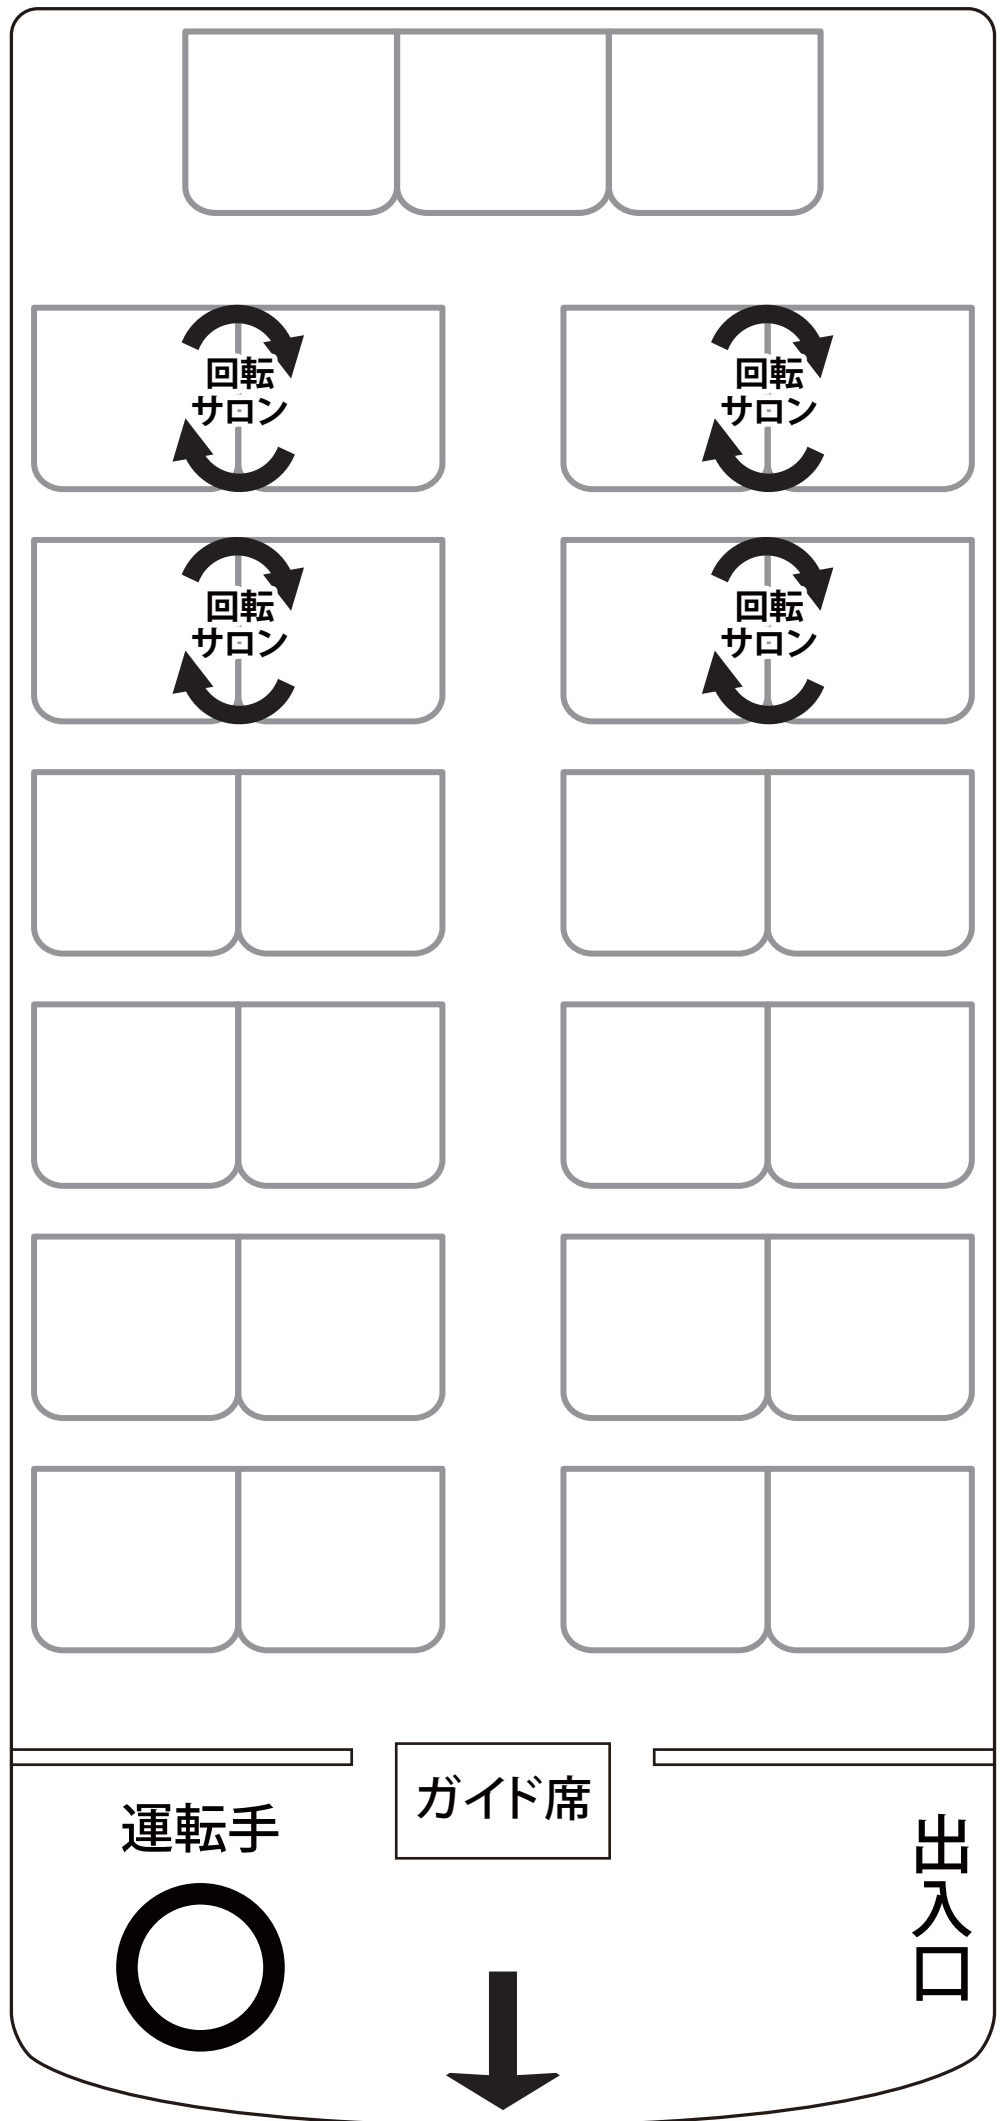

非常口

三重 200 あ 1157

9m中型バス

旅客 27 人乗り

サロン 2 列

4 名 × 6 列 = 24 名

24 名 + 3 名 = 27 名

運転席 + ガイド席

乗車定員 29 名

高速：大型

運転手

ガイド席

出入口